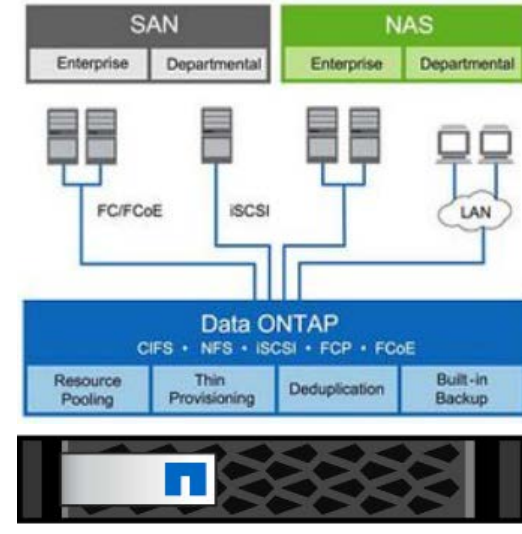

Standort Zürich

FAS2750 2U

FAS2750 2U

Standort Genf

Aggregate Size
8.82 TB / 439.8 TB

- WAFI Reserve 881.61 GB
- Snap Reserve 0 KB
- Usable Capacity 7.93 TB

Drive Counts

- Parity Drives 2
- Data Drives 5

1 RAID Group
Actual RAID Size of 7

Aggregate 7TB

Virtualisierung

File Data

File Data

WORM Volume 5Jahre Aufbewahrung

WORM Volume 5Jahre Aufbewahrung

WORM Volume 10 Jahre Aufbewahrung