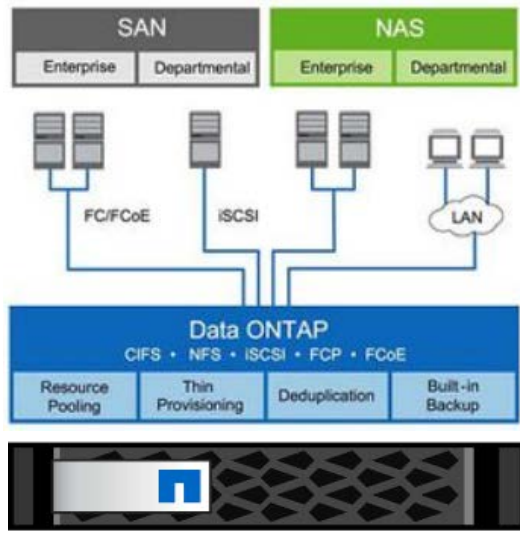

Standort Zürich

FAS2750 2U

FAS2750 2U

Standort Genf

Aggregate Size
8.82 TB / 439.8 TB

- WAFI Reserve 881.61 GB
- Snap Reserve 0 KB
- Usable Capacity 7.93 TB

Drive Counts

- Parity Drives 2
- Data Drives 5

1 RAID Group
Actual RAID Size of 7

Aggregate 7TB

Virtualisierung

File Data

File Data

WORM Volume 5Jahre Aufbewahrung

WORM Volume 5Jahre Aufbewahrung

WORM Volume 10 Jahre Aufbewahrung